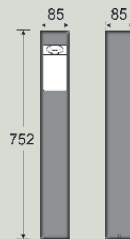

*Available heights 0,75m*

3000k

4000k

*Códigos / Codes*

Código	Color	Nº Leds	Potencia	Corriente	Tensión	**Flujo	Tª de Color	Peso (kg)	Distribución
Code	Colour	Leds nº	Power	Current	Voltage	**Flux	Colour Tª	Weight (kg)	Distribution
BZ-1101	Acero Corten								
BZ-1102	Gris Metal	1 Cob	8,4W	500mA	220-240V	670lm	4000K	4,60	Asimétrica 18° Asymmetrical 18°
BZ-1103	Antracita								

\*\*Valores a Junio-2020. ILS-ILUCA mejorará estos valores conforme avance la tecnología.  
\*\*Values on June-2020. ILS-ILUCA will improve this values according to the development of the technology.

*Fotometrías / Photometry*

DELUX 8.4W  
670lm 4000K

*Dimensiones / Dimmensions*

Dimensiones en mm / Dimmensions in mm