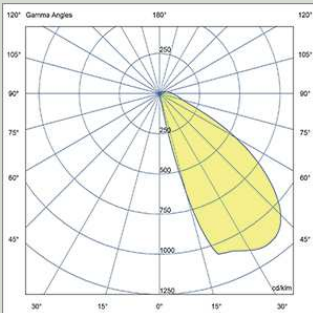

3000k

4000k

*Códigos / Codes*

Código	Color	Nº Leds	Potencia	Corriente	Tensión	**Flujo	Tª de Color	Peso (kg)	Distribución
Code	Colour	Leds nº	Power	Current	Voltage	**Flux	Colour Tª	Weight (kg)	Distribution
BZ-1101	Acero Corten								
BZ-1102	Gris Metal	1 Cob	8,4W	500mA	220-240V	670lm	4000K	4,60	Asimétrica 18° Asymmetrical 18°
BZ-1103	Antracita								

\*\*Valores a Junio-2020. ILS-ILUCA mejorará estos valores conforme avance la tecnología.  
\*\*Values on June-2020. ILS-ILUCA will improve this values according to the development of the technology.

*Fotometrías / Photometry*