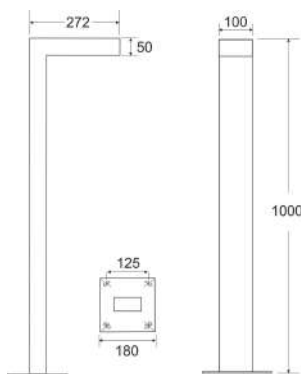

- Negro Forja / Black Forge
- Gris forja / Forge Grey
- Marrón Forja / Forge Brown

Descripción / Description

- **Cuerpo** en tubo de acero laminado S235 de sección rectangular 100x50mm.
- **Placa base** de fijación al suelo de 180x180mm y 125mm e.c. Pernos no incluidos.
- **Acabado:** Diferentes colores disponibles.
- **Óptica:** COB de alta eficiencia. Distribución extensiva, asimétrica vial.
- **PCB LED:** COB CRI>90, RG0
- **Vida útil:** 50000h L70 B50 @ta 25°C,
- **Fuente de alimentación:** On-Off, 220-240V/50-60Hz (Otros voltajes disponibles bajo pedido).
- **Bajo petición:** diversas soluciones de control y otras temperaturas de color.
- **Body:** in S235 rolled steel tube of rectangular section 100x50mm.
- **Base plate** of 180x180mm and 125mm e.c. Bolts not included.
- **Finish:** Different colours available.
- **Optics:** High efficiency COB. Street assymetrical and extensive distribution.
- **Led Modules:** COB CRI>90, RG0
- **Expected LifeTime:** 50000h L70 B50 @ta 25°C.
- **Power Supply:** On-Off, 220-240V/50-60Hz (other voltage available on request).
- **Optional:** Different dimming control solutions and other colour temperatures.

Códigos / Codes

| Código Code | Potencia Power | Corriente Current | Tensión Voltage | Flujo Flux | Tº de Color Colour Tº | Peso (kg) Weight (kg) | Distribución Distribution |
|----------------|-------------------|----------------------|--------------------|---------------|--------------------------|--------------------------|------------------------------|
| BZ-3401 | 8W | 350mA | 220-240V | 1100lm | 3000K | 24,00 | Simétrica |

Fotometría / Photometry

Simétrica

Vial

Temperatura de luz / Light temperature

Dimensiones / Dimensions

Dimensiones en mm / Dimensions in mm