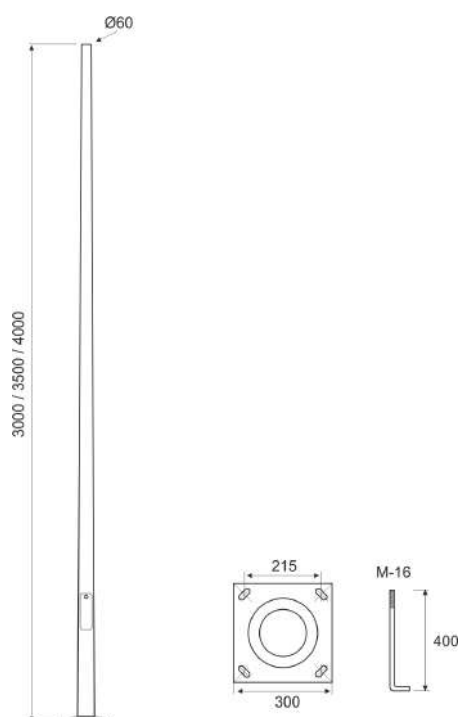

## Descripción / *Description*

- **Columna** de fuste troncocónico (conicidad del 12%) fabricada en chapa de acero de 3mm de espesor.
  - **Puerta de registro enrasada**, con cierre de seguridad para la instalación de la caja de conexión en pletina interior.
  - **Placa base embutida.**
  - **Acabados:** Galvanizada en caliente, según norma UNE EN ISO 1461.
  - **Incluye:** Pernos de anclaje, con tuercas y arandelas para su fijación y plantilla para cimentación.
  - **Bajo petición:** Pintada carta RAL o gama Oxirón. Otras alturas hasta 12mts. Versión columna tipo Mixto.
- 
- **Pole:** Conical (conicity of 12%), made of galvanized steel, 3mm thick.
  - **Handhole opening:** Flush entry door, suitable to install a connection box.
  - **Base Embedded base plate.**
  - **Finish:** Galvanized according to the standard UNE EN ISO 1461. Included: L-shaped anchor bolts, hex nuts and template for installation.
  - **On demand:** Painted in RAL or Oxiron colors. Other heights up to 12mts. Version column type Mixed.

## Códigos / Codes

Código Code	Modelo Model	Diametro Diameter	Altura Height
CL-6403			3mts
CL-6435	PASEO-PC	60mm	3,5mts
CL-6404			4mts

## Dimensiones / Dimensions

Dimensiones en mm / Dimensions in mm