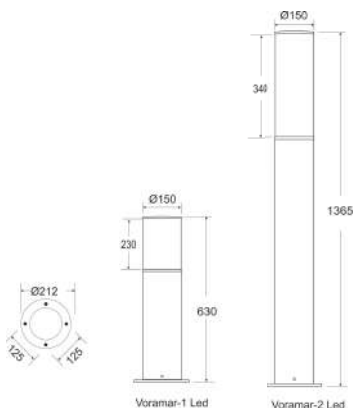

## Descripción / Description

- **Cuerpo y base** en extrusión de aluminio de 5mm de espesor.
- **Difusor** cilíndrico de PMMA, satinice opal.
- **Acabado:** Pintada en color negro o gris forja.
- **Óptica:** Compuesta por módulos lineales de alta eficiencia
- **PCB** LED lineal 4x90°, CRI>90, RG0
- **Vida útil:** 70000h L80 B10 @ta 25°C,
- **Fuente de alimentación** On-Off 220-240V/50-60Hz
- **Soporte** portaequipo de chapa de acero inoxidable
- **Bajo petición:** diversas soluciones de control, otras temperaturas de color y otras alturas. **Difusor Transparente con lamas deflectoras (TR-L).**

- **Body and base:** Die cast aluminium 5mm thickness.
- **Diffuser:** PC cylindre PMMA, satinice opal.
- **Finish:** Forge black or grey painted.
- **Optics:** composed of high efficiency linear modules.
- **LED Module:** lineal 4x90°, CRI>90, RG0
- **Expected LifeTime:** 70000h L80 B10 @ta 25°C.
- **Power Supply:** On-Off 220-240V/50-60Hz.
- **Wiring plate:** made of stainless steel sheet.
- **Optional:** Different dimming control solutions, other colour temperatures and other heights. **Transparent diffuser with deflector slats (TR-L).**

Óptica TR-L

Códigos / Codes

Código  Code	Modelo Model	Potencia Power	Corriente Current	Tensión Voltage	Flujo Flux	Tª de Color Colour Tª	Peso (kg) Weight (kg)	Distribución Distribution
Gris Grey	Negro Black							
BZ-1011G	BZ-1011N	8W	350mA	220-240V	1400lm	3000K	4,50	Rotosimétrica Rotosymmetrical
BZ-1012G	BZ-1012N	11W	500mA		1900lm			
BZ-1013G	BZ-1013N	13W	300mA		2400lm			
BZ-1021G	BZ-1021N	10W	250mA		1750lm		7,50	
BZ-1022G	BZ-1022N	16W	325mA		2600lm			
BZ-1023G	BZ-1023N	21W	450mA		3500lm			

Fotometría / Photometry

Rotosimétrica

Temperatura de luz / Light temperature

Dimensiones / Dimensions

Dimensiones en mm / Dimensions in mm