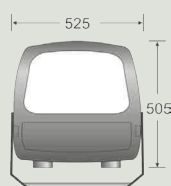

Descripción / Description

- **Cuerpo** fabricado en fundición inyectada de aluminio.
- **Difusor:** Vidrio plano de 4mm de espesor.
- **Óptica:** compuesta por módulo LED Samsung LH181B de alta eficiencia. Distribución simétrica o asimétrica.
- **Fuente de alimentación:** Electrónica 220-240V/50-60Hz. Dim 1-10V.
- **Acceso al portaequipo** fácilmente, mediante tapa abatible 180°.
- **Sistema de fijación** mediante lira de acero pintada. Regulable de 0° a 180°.
- **Acabado:** Pintado en color gris RAL7039, termolacado en polvo.
- **Estanqueidad:** IP66. **Protección:** IK10. **Aislamiento:** CLII.
- **Bajo petición:** diversas soluciones de control y otras temperaturas de color.

- **Body and cover:** Die-cast aluminium.
- **Enclosure:** 4mm tempered optical glass.
- **Optical:** High efficiency Samsung LH181B Led module. Light Distribution: Symmetrical or asymmetrical.
- **Power Supply:** 220-240V/50-60Hz with electronic ballast. Dim 1-10V.
- **Wiring plate** easily removable.
- **Mounting:** Painted steel bracket. 0° to 180° tiltable.
- **Finish:** RAL7039; powder coated.
- **Sealing:** IP66. **Protection:** IK10. **Electrical class:** CLII.
- **Optional:** Different dimming control solutions and other colour temperatures.

Simétrico

Asimétrico

HB45

Dimensiones / Dimmensions

Dimensiones en mm / Dimmensions in mm