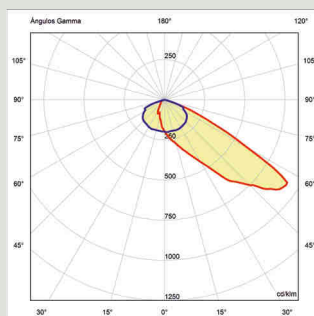

Asimétrico