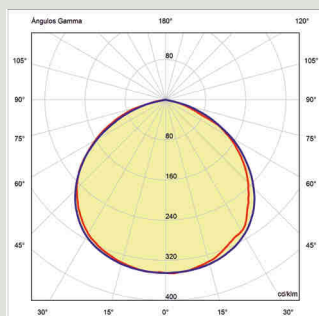

Códigos / Codes

Código Code	Modelo Model	Nº Leds Leds nº	Potencia Power	Corriente Current	Tensión Voltage	**Flujo **Flux	Tª de Color Colour Tª	Peso (kg) Weight (kg)	Distribución Distribution
PRY-1761	ANTARES SM	64	140w	700mA	220-240V	19035lm	4000K	21,50	Simétrico Symmetrical
PRY-1762		80	175w			23790lm		21,90	
PRY-1763		96	210w			28550lm		22,00	
PRY-1764		112	245w			33310lm		22,30	
PRY-1765		128	280w			38070lm		22,40	
PRY-1766		144	315w			42825lm		22,50	
PRY-1771	ANTARES AS	64	140w	700mA	220-240V	18235lm	4000K	21,50	Asimétrico Asymmetrical
PRY-1772		80	175w			22795lm		21,90	
PRY-1773		96	210w			27350lm		22,00	
PRY-1774		112	245w			31910lm		22,30	
PRY-1775		128	280w			36470lm		22,40	
PRY-1776		144	315w			41030lm		22,50	

Simétrico

Asimétrico

HB45

Dimensiones / Dimmensions

Dimensiones en mm / Dimmensions in mm