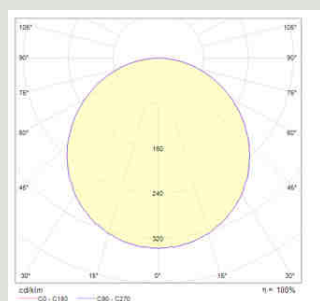

Códigos / Codes

Código	Color	Nº Leds	Potencia	Corriente	Tensión	**Flujo	Tª de Color	Peso (kg)	Distribución
Code	Colour	Leds nº	Power	Current	Voltage	**Flux	Colour Tª	Weight (kg)	Distribution
BZ-1051	Gris Metal	4	6,3W	350mA	220-240V	880lm	3000K	4,50	Orientable 320°
BZ-1052	Antracita								Adjustable 320°

90°

Dimensiones / Dimmensions

Dimensiones en mm / Dimmensions in mm