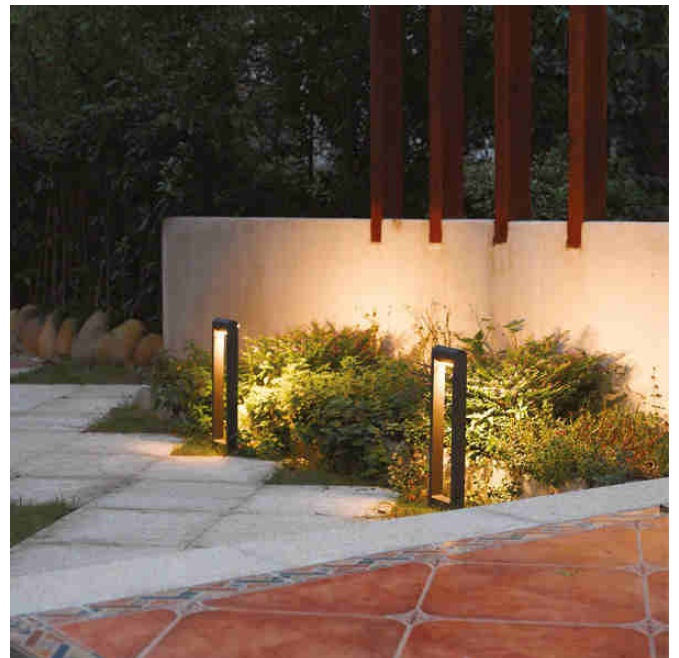

ARCO

- RAL 7016
- RAL 9006

Baliza decorativa orientable diseñada para entornos públicos y privados. Equipada con Leds de alta eficiencia.

Adjustable decorative bollard designed for both public and private areas. Equipped with high efficiency Leds.

Descripción / Description

- **Cuerpo** en extrusión de aluminio.
- **Base** fundición de aluminio inyectada.
- **Difusor** de PMMA opal inalterable a los rayos UV.
- **Grupo óptico:** basculante 320°.
- **Fuente de alimentación** 220-240V/50-60Hz
- **Acabado:** Pintada en color RAL7016 o RAL9006.
- **Estanqueidad:** IP66. **Protección:** IK08. **Aislamiento:** CLI.
- **Bajo petición:** diversas soluciones de control y otras temperaturas de color.

- **Body:** Die cast aluminium
- **Base:** Injected aluminium casting.
- **Diffuser:** Unalterable opal PMMA to UV rays.
- **Optical group:** 320° tilter.
- **Power Supply:** 220-240V/50-60Hz.
- **Finish:** RAL7016 or RAL9006 painted.
- **Sealing:** IP66. **Protection:** IK08. **Electrical class:** CLI.
- **Optional:** Different dimming control solutions and other colour temperatures.