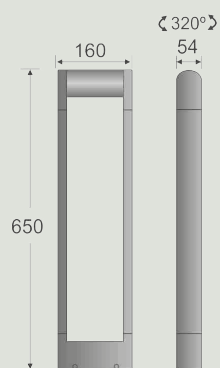

- **Body:** Die cast aluminium
- **Base:** Injected aluminium casting.
- **Diffuser:** Unalterable opal PMMA to UV rays.
- **Optical group:** 320° tilter.
- **Power Supply:** 220-240V/50-60Hz.
- **Finish:** RAL7016 or RAL9006 painted.
- **Sealing:** IP66. **Protection:** IK08. **Electrical class:** CLI.
- **Optional:** Different dimming control solutions and other colour temperatures.

Códigos / Codes

Código	Color	Nº Leds	Potencia	Corriente	Tensión	**Flujo	Tª de Color	Peso (kg)	Distribución
Code	Colour	Leds nº	Power	Current	Voltage	**Flux	Colour Tª	Weight (kg)	Distribution
BZ-1051	Gris Metal	4	6,3W	350mA	220-240V	880lm	3000K	4,50	Orientable 320°
BZ-1052	Antracita								Adjustable 320°

***Valores a Marzo-2021. ILS-ILUCA mejorará estos valores conforme avance la tecnología.
 **Values on March-2021. ILS-ILUCA will improve this values according to the development of the technology.*

Fotometrías / photometry

90°

Dimensiones / Dimmensions

Dimensiones en mm / Dimmensions in mm