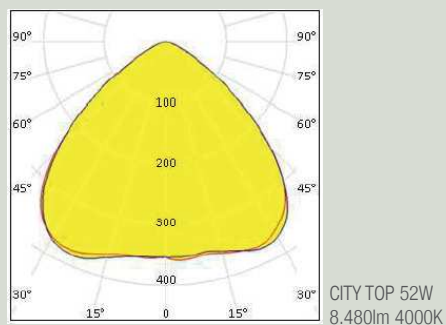

Códigos / Codes

Código Code	Nº Leds Leds nº	Potencia Power	Corriente Current	Tensión Voltage	**Flujo **Flux	Tª de Color Colour Tª	Peso (kg) Weight (kg)	Distribución Distribution
AP-1361	16	30W	300mA	220-240V	5430lm	3000K	7,50	Rotosimétrica
AP-1362		41W	400mA		7240lm			
AP-1363		52W	500mA		8480lm			
AP-1364	24	62W	400mA		10180lm		7,70	Rotosymmetrical
AP-1365		79W	500mA		12165lm			

**Valores a Junio-2020. ILS-ILUCA mejorará estos valores conforme avance la tecnología.
**Values on June-2020. ILS-ILUCA will improve this values according to the development of the technology.

Fotometrías / Photometry

Dimensiones / Dimmensions