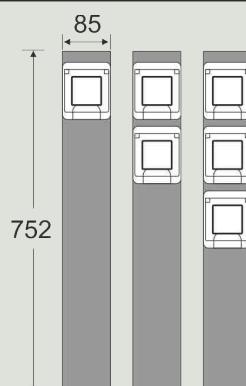

**Valores a Marzo-2021. ILS-ILUCA mejorará estos valores conforme avance la tecnología.
 **Values on March-2021. ILS-ILUCA will improve this values according to the development of the technology.

Fotometrías / Photometry

Asimétrica 18°

Dimensiones / Dimmensions

Dimensiones en mm / Dimmensions in mm

Dimensiones / Dimmensions

Dimensiones en mm / Dimmensions in mm