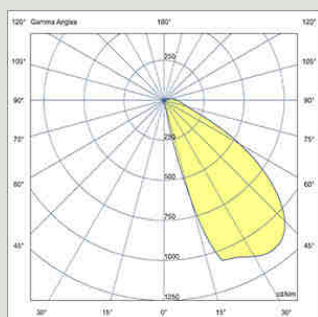

**Valores a Marzo-2021. ILS-ILUCA mejorará estos valores conforme avance la tecnología.
 **Values on March-2021. ILS-ILUCA will improve this values according to the development of the technology.

Fotometrías / Photometry

Asimétrica 18°

Dimensiones / Dimmensions

Dimensiones en mm / Dimmensions in mm

Dimensiones / Dimmensions

Dimensiones en mm / Dimmensions in mm