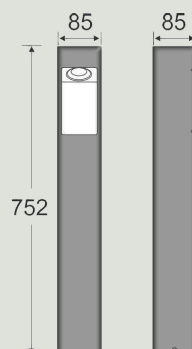

DELUX Service

- Marrón forja / Forge brown
- RAL 7016

Baliza decorativa equipada con enchufes tipo Schuko.

Decorative bollard equipped with Schuko type plugs.

Códigos / Codes

Código	Color	Nº Leds	Potencia	Corriente	Tensión	**Flujo	Tª de Color	Peso (kg)	Distribución
Code	Colour	Leds nº	Power	Current	Voltage	**Flux	Colour Tª	Weight (kg)	Distribution
BZ-1101	Acero Corten	1 Cob	8,4W	700mA	220-240V	670lm	3000K	4,60	Asimétrica 18° Asymmetrical 18°
BZ-1102	Gris Metal								
BZ-1103	Antracita								

**Valores a Marzo-2021. ILS-ILUCA mejorará estos valores conforme avance la tecnología.
 **Values on March-2021. ILS-ILUCA will improve this values according to the development of the technology.

Fotometrías / Photometry

Asimétrica 18°

Dimensiones / Dimmensions

Dimensiones en mm / Dimmensions in mm

Dimensiones / Dimmensions

Dimensiones en mm / Dimmensions in mm