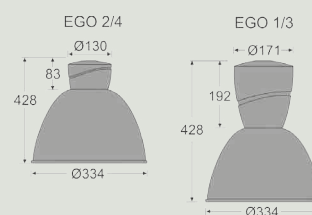

## Códigos / Codes

Código Code	Modelo Model	Nº Leds Leds nº	Potencia Power	Corriente Current	Tensión Voltage	**Flujo **Flux	Tª de Color Colour Tª	Peso (kg) Weight (kg)	Distribución Distribution
DEC-2131	EGO 1 LED		30W			2700lm		2,50	
DEC-2132	EGO 2 LED	1 COB	10W	700mA	220-240V	900lm	3000K	1,55	Simétrica 120° Symmetrical 120°
DEC-2133	EGO 3 LED		30W			2700lm		1,40	
DEC-2134	EGO 4 LED		10W			900lm		1,30	

## Accesorios / Accessories

Código   Code	Descripción   Description
DEC-2129	Difusor PC Ø320 / Ø320 PC diffuser

## Fotometrías / Photometry

Simétrica 120°

## Dimensiones / Dimensions

Dimensiones en mm / Dimensions in mm