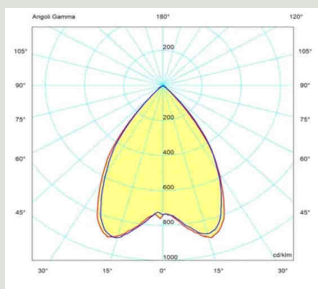

## Códigos / Codes

Código Code	Modelo Model	Nº Leds Leds nº	Potencia Power	Corriente Current	Tensión Voltage	**Flujo **Flux	Tª de Color Colour Tª	Peso (kg) Weight (kg)	Distribución Distribution
DEC-2131	EGO 1 LED		30W			2700lm		2,50	
DEC-2132	EGO 2 LED	1 COB	10W	700mA	220-240V	900lm	3000K	1,55	Simétrica 120° Symmetrical 120°
DEC-2133	EGO 3 LED		30W			2700lm		1,40	
DEC-2134	EGO 4 LED		10W			900lm		1,30	

## Fotometrías / Photometry

Simétrica 120°