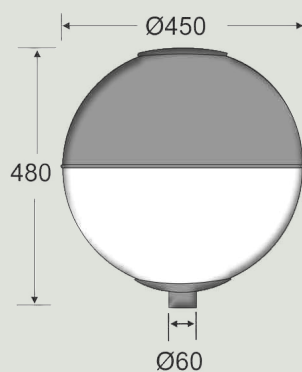

Descripción / Description

- **Cuerpo** en fundición de aluminio,
- **Remate superior** en chapa de aluminio.
- **Óptica:** compuesta por módulo PCB de 16 Leds de alta eficiencia. Distribución rotosimétrica.
- **Difusor:** Prismático de policarbonato.
- **Fuente de alimentación:** 220-240V/50-60Hz.
- **Sistema de fijación:** Vertical Ø60mm. Opcional reductor Ø48mm.
- **Acabado:** Pintada en color negro forja.
- **Estanqueidad:** IP54. **Protección:** IK08. **Aislamiento:** CLI.
- **Bajo petición:** diversas soluciones de control y otras temperaturas de color, ambar...

- **Body:** Die cast aluminium.
- **Top Finish:** aluminium sheet.
- **Optical:** PCB with 16 units of high efficiency Leds. Rotosymmetrical distribution.
- **Diffuser:** Prismatic polycarbonate.
- **Power Supply:** 220-240V/50-60Hz.
- **Mounting:** Ø60mm vertical pole. Optional Ø48mm pole.
- **Finish:** Forge black painted.
- **Sealing:** IP54. **Protection:** IK08. **Electrical class:** CLI.
- **Optional:** Different dimming control solutions and other colour temperatures, amber...

Código Code	Descripción Description
RLD-0101	Driver dimable 1-10V, DALI o programable / 1-10V,DALI or programmable dimmable driver
BP-1025	Reducción de manguito Ø48 / Ø48mm pole adapter
IL-160P	Pintado en colores RAL o Forja / Painted in RAL colors or Forge

Fotometrías / Photometry

Rotosimétrica

Asimétrica Vial

Dimensiones / Dimensions

Dimensiones en mm / Dimensions in mm