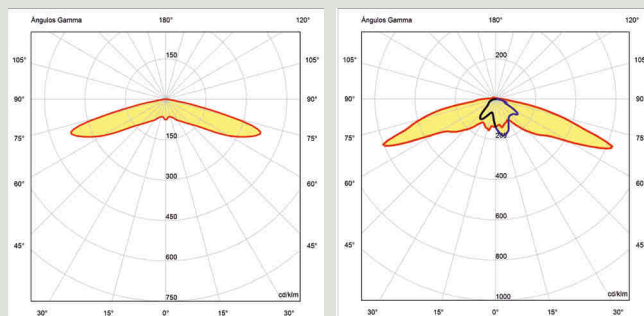

Códigos / Codes

Código Code	Nº Leds Leds nº	Potencia Power	Corriente Current	Tensión Voltage	**Flujo **Flux	Tª de Color Colour Tª	Peso (kg) Weight (kg)	Distribución Distribution
AP-1761	16	16W	350mA	220-240V	2500lm	3000K	4,50	Rotosimétrica Rotosymmetrical
AP-1762		33W	700mA		4600lm			
AP-1763		51W	1050mA		6450lm			

**Valores a Marzo-2021. ILS-ILUCA mejorará estos valores conforme avance la tecnología.

**Values on March-2021. ILS-ILUCA will improve this values according to the development of the technology.

Accesorios / Accessories

Código | Code	Descripción | Description
RLD-0101	Driver dimable 1-10V, DALI o programable / 1-10V,DALI or programmable dimmable driver
BP-1025	Reducción de manguito Ø48 / Ø48mm pole adapter
IL-160P	Pintado en colores RAL o Forja / Painted in RAL colors or Forge

Fotometrías / Photometry

Rotosimétrica

Asimétrica Vial

Dimensiones / Dimensions