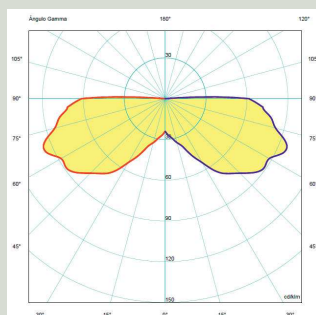

Códigos / Codes

Código Code	Modelo Model	Lámpara Lamp	Potencia Power	Portámpara Lampholder	Corriente Current	Tensión Voltage	Peso (kg) Weight (kg)	Difusor Diffuser	Distribución Distribution
AP-1400	MARE-1	Sin Equipo	–	E27	–	230V	3,00	PMMA-HT	Rotosimétrica Rotosymmetrical
AP-1401		Sin Equipo	–	E40	–		3,00		
AP-1420		VSAP / VMH	70W	E27	1,0A		3,80		
AP-1405		VSAP / VMH	100W	E40	1,2A		4,60		
AP-1406		VSAP / VMH	150W	E40	1,8A		5,40		
AP-1410		Sin Equipo	–	E27	–		3,00		
AP-1411		Sin Equipo	–	E40	–		3,00	PMMA	
AP-1421		VSAP / VMH	70W	E27	1,0A		3,80		
AP-1415		VSAP / VMH	100W	E40	1,2A		4,60		
AP-1416		VSAP / VMH	150W	E40	1,8A		5,40	OPAL	

**Valores a Junio-2020. ILS-ILUCA mejorará estos valores conforme avance la tecnología.

**Values on June-2020. ILS-ILUCA will improve this values according to the development of the technology.

Accesorios / Accessories

Código | Code	Descripción | Description
BP-1025	Reducción manguito Ø48mm / Ø48mm pole adapter
IL-145P	Pintado en otros colores RAL-Forja / Painted in other RAL-Forge colors (MARE-1)
IL-146P	Pintado en otros colores RAL-Forja / Painted in other RAL-Forge colors (MARE-2)

Fotometrías / Photometry

MARE-1 100W

Dimensiones / Dimensions

Dimensiones en mm / Dimensions in mm