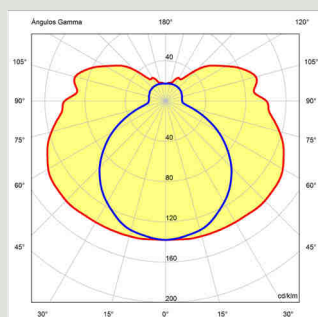

Códigos / Codes

Código Code	Temp.	Potencia Power	Lámpara Lamp	Portampara Lampholder	Tensión Voltage	Longitud Length	Ø	Peso (kg) Weight (kg)
NE-118i	-5°C/+40°C	1x18W	T8	G13	220-240V	660mm	90mm	3,10
NE-218i		2x18W					135mm	4,20
NE-136i		1x36W				1300mm	90mm	4,10
NE-236i		2x36W					135mm	5,60
NE-158i		1x58W				1600mm	90mm	4,80
NE-258i		2x58W					135mm	6,50

Fotometrías / Photometry

Extensiva

Dimensiones / Dimensions

Dimensiones en mm / Dimensions in mm