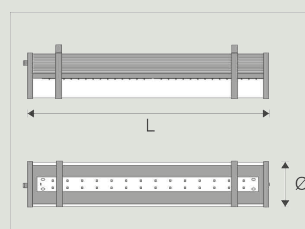

Accesorios / Accessories

Código Code	Descripción Description
RI-688	Equipo electrónico regulable 1-10V o DALI / Dimmable power supply 1-10V or DALI
RI-691	Kit de suspensión cable de acero / Steel cable suspension kit
RI-690	Prensa-estopas metálico M20 / Metal packing gland M20
RI-692	Conector externo IP-68 de 3p o 5p / External connector IP-68 3p or 5p
RI-695	Tapas y Bridas de fijación en acero Inox AISI-316 / Caps and fixing flanges in stainless steel AISI-316
RI-694	Pre-instalación para línea continua / Pre-installation for continuous line

Fotometrías / Photometry

Extensiva

Dimensiones / Dimensions

Dimensiones en mm / Dimensions in mm