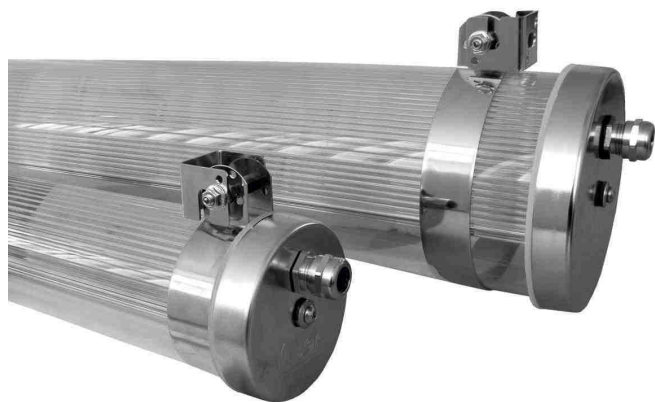

NOVA-NE

● Acero inox / Stainless steel

Luminaria estanca ideal para instalaciones en ambientes especiales. Su diseño y prestaciones la hacen idónea tanto para la industria como para instalaciones funcionales de alumbrado exterior e interior.

Waterproof luminaire ideal for installations in special environments. Its design and features make it ideal for both industry and functional outdoor and indoor lighting installations.

Descripción / Description

- **Cuerpo-difusor** cilíndrico de policarbonato con dos secciones, mitad transparente y mitad prismático.
- **Tapas laterales y abrazaderas** de fijación en acero inoxidable AISI-304 acabado pulido y brillo. Opcional AISI-316.
- **Bastidor interior** en chapa de acero inoxidable AISI-304.
- **Temperatura:** ΔT° :
- NOVA NE: **-5°C / +40°C**
- **Fuente de alimentación:** Electrónica 220-240V/50-60Hz.
- **Juntas de estanqueidad:** fabricadas en silicona.
- **Estanqueidad:** IP67. **Protección:** IK10. **Aislamiento:** CLI.
- **Bajo petición:** diversas soluciones de control, alimentación 24VDC, 110V, conector IP68 y kit de emergencia para un módulo de 9w. Otras temperaturas de color.

- **Body-diffuser:** Polycarbonate cylinder with two sections, one of them prismatic and the other transparent.
- **Cover and clamps:** Shiny stainless steel AISI-304. On demand, AISI-316.
- **Inner Frame:** AISI-304 Stainless steel sheet.
- **Temperature ΔT° :**
- NOVA NE: **-5°C / +40°C**.
- **Power Supply:** 220-240V/50-60Hz with electronic ballast.
- **Gaskets:** made of silicone
- **Sealing:** IP67. **Protection:** IK10. **Electrical class:** CLI.
- **Optional:** Different dimming control solutions, power supply 24VDC IP68 connector and Emergency kit for 9w module. Other colour temperatures.