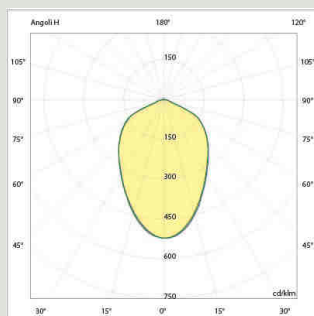

Códigos / Codes

Código Code	Modelo Model	Nº Leds Leds nº	Potencia Power	Corriente Current	Tensión Voltage	**Flujo **Flux	Tª de Color Colour Tª	Peso (kg) Weight (kg)	Distribución Distribution
IND-2410	REPLAY 120	36	99W	700mA	220-240V	13930lm	4000K	7,60	Simétrica 120° Symmetrical
IND-2411		36	138W	950mA		18060lm		7,60	
IND-2412		48	184W	950mA		24080lm		8,60	
IND-2414	REPLAY 90	36	99W	700mA	220-240V	13930lm	4000K	7,60	Simétrica 90° Symmetrical
IND-2415		36	138W	950mA		18060lm		7,60	
IND-2416		48	184W	950mA		24080lm		8,60	
IND-2417	REPLAY AS55	36	99W	700mA	220-240V	13930lm	4000K	7,60	Asimétrica 55° Asymmetrical
IND-2418		36	138W	950mA		18060lm		7,60	
IND-2419		48	184W	950mA		24080lm		8,60	

Fotometrías / Photometry

Simétrica 120°

Simétrica 90°

Asimétrica 55°

Dimensiones / Dimmensions

Dimensiones en mm / Dimmensions in mm