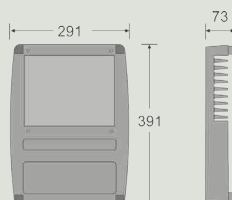

Códigos / Codes

Código Code	Modelo Model	Nº Leds Leds nº	Potencia Power	Corriente Current	Tensión Voltage	**Flujo **Flux	Tª de Color Colour Tª	Peso (kg) Weight (kg)	Distribución Distribution
IND-2410	REPLAY 120	36	99W	700mA	220-240V	13930lm	4000K	7,60	Simétrica 120° Symmetrical
IND-2411		36	138W	950mA		18060lm		7,60	
IND-2412		48	184W	950mA		24080lm		8,60	
IND-2414	REPLAY 90	36	99W	700mA	220-240V	13930lm	4000K	7,60	Simétrica 90° Symmetrical
IND-2415		36	138W	950mA		18060lm		7,60	
IND-2416		48	184W	950mA		24080lm		8,60	
IND-2417	REPLAY AS55	36	99W	700mA	220-240V	13930lm	4000K	7,60	Asimétrica 55° Asymmetrical
IND-2418		36	138W	950mA		18060lm		7,60	
IND-2419		48	184W	950mA		24080lm		8,60	

Fotometrías / Photometry

Simétrica 120°

Simétrica 90°

Asimétrica 55°

Dimensiones / Dimmensions

Dimensiones en mm / Dimmensions in mm