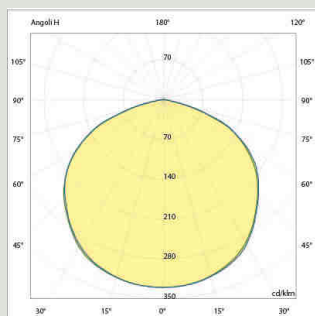

Códigos / Codes

Código Code	Modelo Model	Nº Leds Leds nº	Potencia Power	Corriente Current	Tensión Voltage	**Flujo **Flux	Tª de Color Colour Tª	Peso (kg) Weight (kg)	Distribución Distribution
IND-2410	REPLAY 120	36	99W	700mA	220-240V	13930lm	4000K	7,60	Simétrica 120° Symmetrical
IND-2411		36	138W	950mA		18060lm		7,60	
IND-2412		48	184W	950mA		24080lm		8,60	
IND-2414	REPLAY 90	36	99W	700mA	220-240V	13930lm	4000K	7,60	Simétrica 90° Symmetrical
IND-2415		36	138W	950mA		18060lm		7,60	
IND-2416		48	184W	950mA		24080lm		8,60	
IND-2417	REPLAY AS55	36	99W	700mA	220-240V	13930lm	4000K	7,60	Asimétrica 55° Asymmetrical
IND-2418		36	138W	950mA		18060lm		7,60	
IND-2419		48	184W	950mA		24080lm		8,60	

Fotometrías / Photometry

Simétrica 120°

Simétrica 90°

Asimétrica 55°

Dimensiones / Dimmensions

Dimensiones en mm / Dimmensions in mm