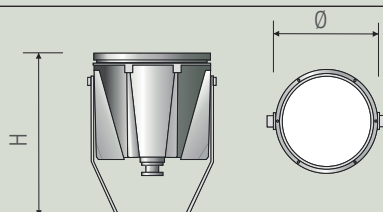

Dimensiones / Dimensions