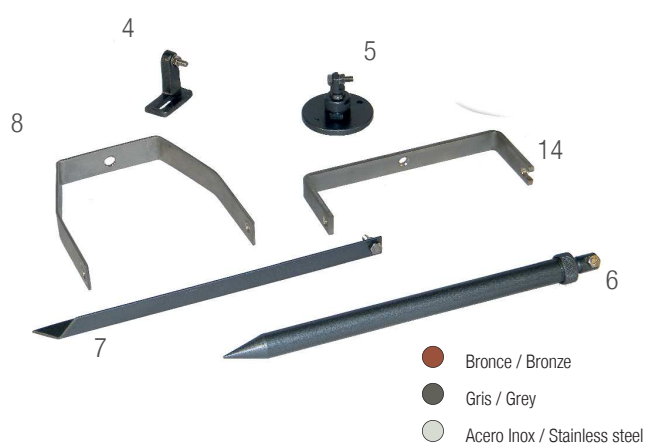

SERIE B

Luminarias sumergibles y de intemperie para alumbrado ornamental, su diseño las hace aptas para aplicaciones en fuentes, estanques y jardines, así como para iluminación ornamental arquitectónica.

Submersible and weatherproof luminaires for ornamental lighting, their design makes them suitable for applications in fountains, ponds and gardens, as well as for architectural ornamental lighting.

Descripción / Description

- **Cuerpo** en fundición de aluminio, bronce o latón, según modelo.
- **Difusor** vidrio termoresistente con junta de estanqueidad de silicona.
- **Prensaestopas:** 1/2G" de latón con junta tórica.
- **Sistemas de fijación:** Soporte fijo / Piqueta / Base rótula.
- **Acabado** Pintado en gris / Bronce / Acero inoxidable.
- **Estanqueidad:** IP68. **Aislamiento:** CLIII.
- **Suministrados sin lámpara y sin equipo eléctrico.**
- **Body:** Die-cast aluminium, bronze or brass (depending on model).
- **Diffuser:** Heat resistant glass. With silicone sealing gasket.
- **Cable gland:** 1/2G" brass with o-ring.
- **Mounting options:** Fixed knee / spicke / non summergeable base.
- **Finish:** Painted in grey / Brass / Stainless steel.
- **Sealing:** IP68. **Electrical class:** CLIII.
- **Lamp and control gear not included.**

Dimensiones / Dimensions

ACCESORIOS

Accesorios para luminarias sumergibles.

Submersible luminaire accessories.

Códigos / Codes

Código Code	Modelo Model	Nº	Acabado Finish
SUM-9004	MULTISOPORTE	4	INOX
SUM-9005	BASE ROTULA	5	AL
SUM-9006	PIQUETA ROTULA	6	AL
SUM-9007	PIQUETA FIJA	7	AL
SUM-9008	LIRA SOPORTE B-100	8	INOX
SUM-9009	LIRA SOPORTE B-111	9	INOX
SUM-9010	LIRA SOPORTE B-150	10	INOX
SUM-9012	LIRA SOPORTE B-125	12	INOX
SUM-9014	LIRA SOPORTE COFRETS	14	INOX